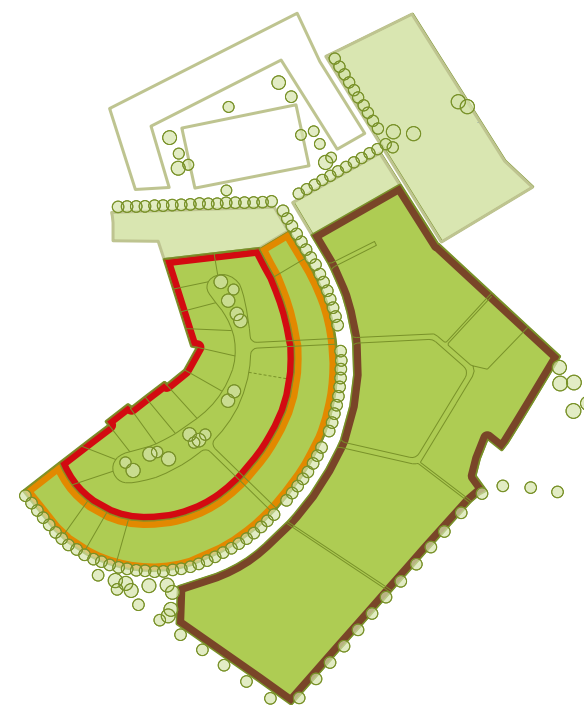

De Scheifelaar

- Het Binnenhof
- De Dorpsrand
- Landelijk wonen

www.wonenalseenkeizer.nl